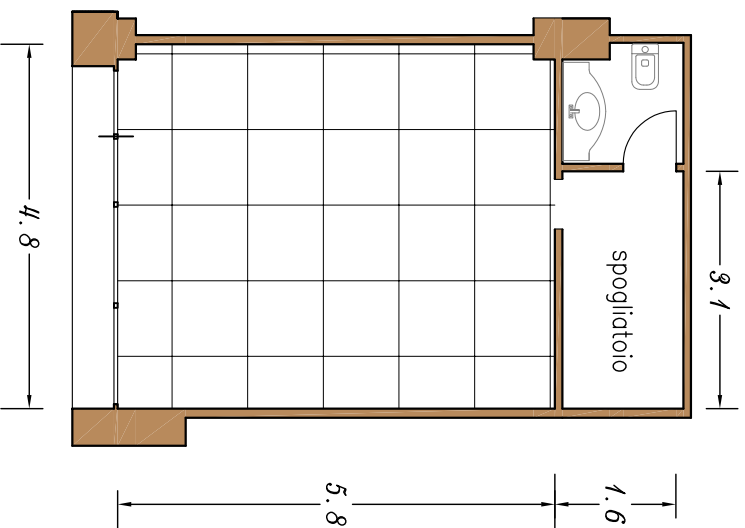

Sala Grecale

SALA GRECALE
(P.T.)
5,8 m x 4,8 m
27.80 Mq

30

16

12

18