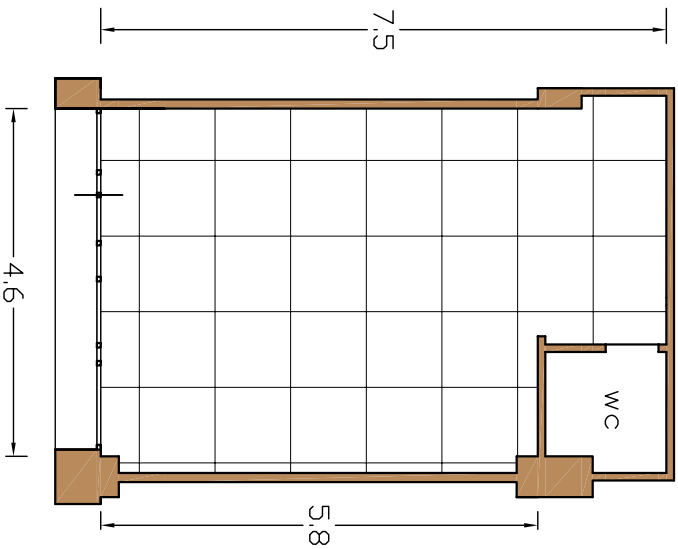

Sala Maestrale

SALA MAESTRALE
(P.T.)
7,5 m x 4,6 m
33.00 Mq

30

16

12

18