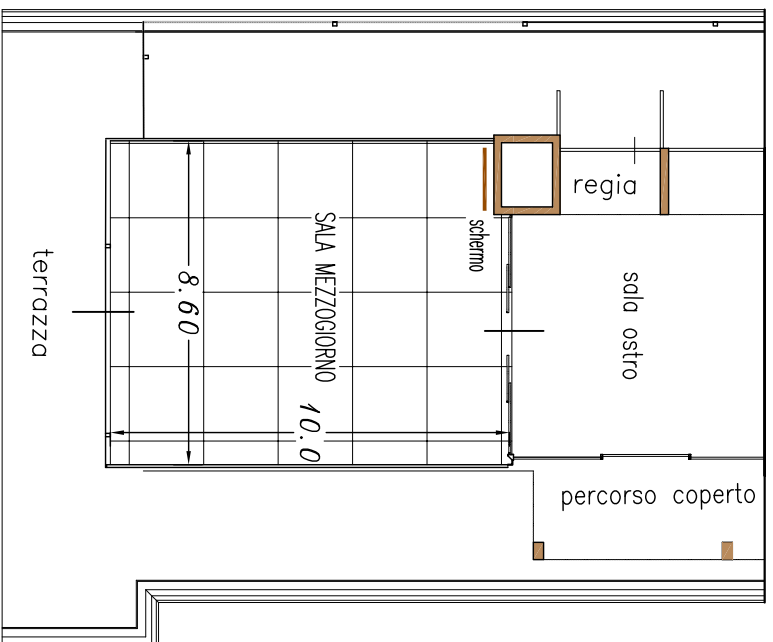

# Sala Mezzogiorno

SALA MEZZOGIORNO  
(P. 4°)  
8,60 m x 10,0 m  
86 Mq

SPAZIO  
ESPOSITIVO