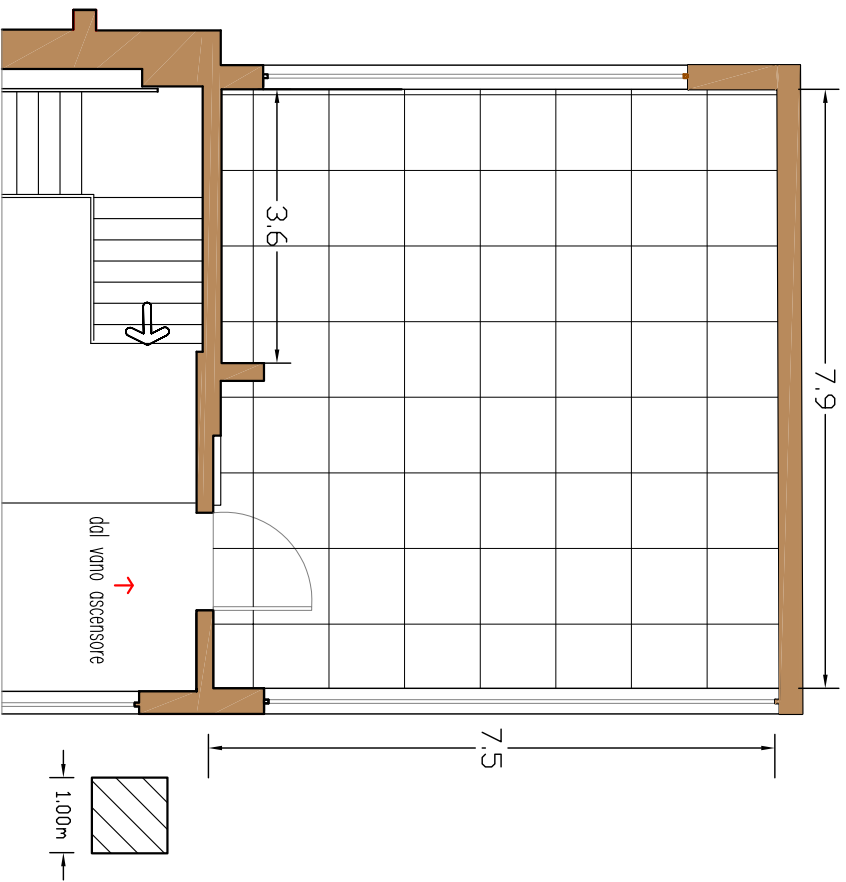

# Sala Ponente

SALA PONENTE  
(P.4°)  
7.5 m x 7.9 m  
58.60 Mq

30

SPAZIO  
ESPOSITIVO