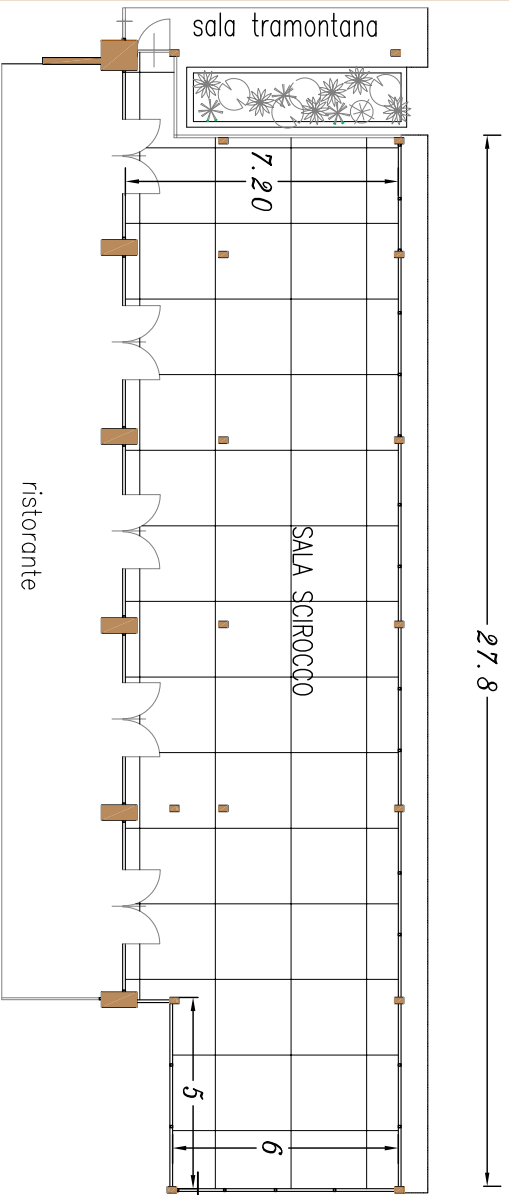

Sala Scirocco

SALA SCIROCCO
(P. 1.)
7.20 m x 27.80 m
196 Mg

220

95

70

80