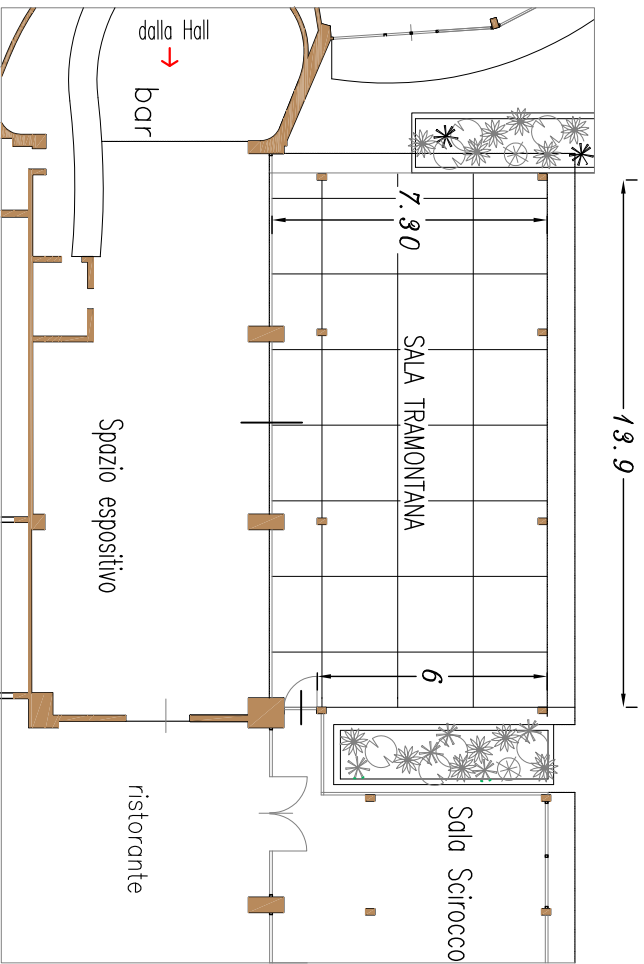

Sala Tramontana

SALA TRAMONTANA

(P. I.)

13,9 m x 7,3 m

100 Mq

120

50

40

SPAZIO
ESPOSITIVO